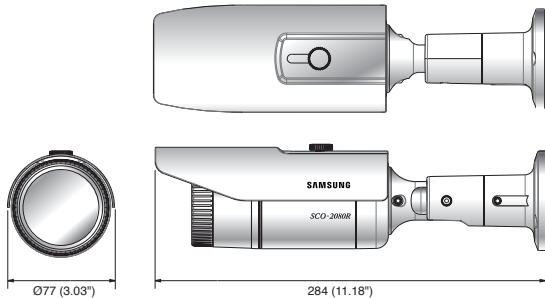

Boyutlar

Birim: mm (inç)

Teknik Özellikler

	SCO-2080RN	SCO-2080RP
VIDEO		
Görüntüleme Cihazı	1/3 inç Süper HAD CCD	
Toplam Piksel Sayısı	811(Y) x 508(D)	795(Y) x 596(D)
Etkin Piksel	768(Y) x 494(D)	752(Y) x 582(D)
Tarama Sistemi	2 : 1 Geçmeli tarama	
Senkronizasyon	Dahili / Hat kilidi	
Frekans	Y: 15.734KHz / D : 59.94Hz	Y: 15.625KHz / D : 50Hz
Yatay Çözünürlük	Renkli : 600 TV satır, B/W : 700 TV satır	
Min. Aydınlatma	Renkli : F1.2'de 0,15Lux(50IRE), 0,0003Lux (Algılama, 512x) B/W : 0Lux (IR LED'i Açık)	
S/N Oranı	52dB (AGC kapalı, Açık)	
Video Çıkışı	CVBS : 1,0 Vp-p / 75Ω kompozit	
MERCEK		
Odak Uzunluğu (Zoom Oranı)	2,8 ~ 10mm (V/F, 3,6x)	
Maks. Diyafram Açıklığı Oranı	1 : 1,2(Geniş) ~ 2,8(Tele)	
Açısal Görüş Alanı	Y: 94,4°(Geniş) ~ 28°(Tele) / D : 69,2°(Geniş) ~ 21°(Tele)	
Min. Nesne Mesafesi	0,2m	
Odak Kontrolü	Manuel	
Mercek Tipi	DC otomatik iris	
ÇALIŞMA		
Ekranda Görüntüleme	İngilizce, Japonca, İspanyolca, Fransızca, Portekizce, Tayvanca, Korece	İngilizce, Fransızca, Almanca, İspanyolca, İtalyanca, Çince, Rusça, Lehçe, Çekçe, Rumence, Sırpça, İsveççe, Danca, Türkçe, Portekizce
Kamera Başlığı	Kapalı / Açık (15 karakter görüntülenir)	
Gündüz ve Gece	Otomatik (ICR) / Renkli / B/W	
Arka Işık Telifisi	BLC / HLC / Kapalı	
Geniş Dinamik Aralık	SSDR (Kapalı / Açık)	
Dijital Parazit Azaltma	SSNR III (Kapalı / Açık)	
Dijital Görüntü Sabitleme	Kapalı / Açık	
Hareket Algılama	Kapalı / Açık (8 programlanabilir bölge)	
Mahremiyet Maskesi	Kapalı / Açık (12 programlanabilir bölge)	
Algılama (Çerçeve Birleştirme)	2x ~ 512x	
Kazanç Kontrolü	Kapalı / Düşük / Yüksek	
Beyaz Ayarı	ATW / Dış Mekan / İç Mekan / Manuel / AWC (1,700K° ~ 11,000K°)	
Elektronik Obtüratör Hızı	1/60 ~ 1/120,000 san	1/50 ~ 1/120,000 san
Dijital Zoom	Kapalı / Açık (1x ~ 16x)	
Geri	H-Rev (Kapalı / Açık), V-Rev (Kapalı / Açık)	
İletişim	Koaksiyel kontrol (SPC-300 uyumlu), RS-485	
Protokol	Koaks: Pelco-C (Coaxitron) RS-485 : Samsung-T/E, Pelco-D/P, Panasonic, Bosch, Honeywell, Vicon	
IR mesafesi	50 m (850nm IR LED'i: 32 adet)	
ÇEVRESEL		
Çalışma Sıcaklığı / Nem	-10°C ~ +50°C (+14°F ~ +122°F) / %90'dan az Bağıl Nem	
Ingress Protection	IP66	
ELEKTRİK		
Giriş Voltajı/Akım	Çift (24V AC ve 12V DC ±%10)	
Güç Tüketimi	Maks. 6,8W / 6,5W (IR LED'i açık)	
MEKANİK		
Renk / Malzeme	Koyu gri / ALDC	
Boyutlar (GxD)	Ø77 x 216mm (Ø3,03 inç x 8,5 inç) (Kelepçe açısı 90°), 284mm (11,18 inç) (Kelepçe açısı 180°)	
Ağırlık	1Kg (2,2 lb)