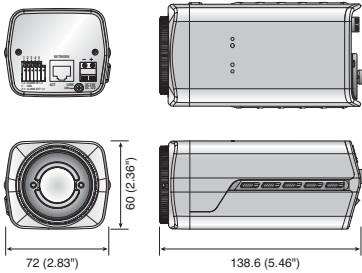

Boyutlar

Birim: mm (inç)

Ağ		SNB-1000
Ağ Kartı	İS	Gömülü Linux
	Donanım	Flaş Bellek: 32M bayt RAM: 128M bayt Ethernet: RJ-45 (10/100 Base-T) Video Çıkış: G/D Ses: G/D SD Bellek Yuvası: G/D
Alarm	Giriş/Çıkış	Evet (IEEE802.3af 2. Sınıf) 1ea / 1ea (Röle)
	Sıkıştırma	H.264 / MPEG-4 / MJPEG Çoklu kodek
Video	VGA	640 x 480
	Çözünürlük QVGA	320 x 240
	Maks. Çerçeve Hızı	Tüm çözünürlükte 30ç/sn
	H.264 / MPEG-4 Kalite	Sıkıştırma: 5 ~ 100 (20 aşama), Hedef Bit Hızı (yalnız CBR kipi): 1 ~ 10 seviye
	MJPEG Kalite	1 ~ 20 seviye
Ses	Bit Hızı Kontrolü	H.264 / MPEG-4: VBR / CBR, MJPEG: VBR
	Akış	H.264 / MPEG-4 / MJPEG çoklu akış (Eş zamanlı tekli akış)
	Sıkıştırma	G/D
Hareket Algılama	Çift Yönlü Haberleşme	G/D
	Hassasiyet ve Alan Ayarı	Evet
Protokol	IP	IPv4 / IPv6
	Ağ Protokolü	IPv4: TCP/IP, UDP/IP, RTP (UDP), RTP (TCP), RTSP, NTP, HTTP, HTTPS, SSL, DHCP IPv6: FTP, SMTP, ICMP, IGMP, SNMPv1/v2c/v3 (MIB-2), ARP, DNS, DDNS
	Akış	Unicast, Multicast
	Güvenlik	HTTPS (SSL) oturum açma kimlik doğrulama, Digest oturum açma kimlik doğrulama, IP adresi filtreleme, Kullanıcı erişim günlüğü
Bağlantı	DDNS	Samsung DDNS ve genel DDNS servislerini destekler
	Maks. Kullanıcı Erişimi	Unicast kipte maks. 10 kullanıcı, Multicast kipte maks. 20 kullanıcı
	Kullanıcı Erişim Düzeyi	Yönetici: Tam kontrol yetkisi Ziyaretçi: Yalnız canlı izleme Ek Kullanıcı: Her kullanıcı için ayrı yapılandırılabilir
Olay Yönetimi	Alarm Girişi	Olay bildirimi
	Hareket Algılama	Alarm çıkış aktivasyonu
Web Tarayıcı Görüntüleyici (Geçerli)	Program	JPEG görüntü transferi: FTP, SMTP
	Desteklenen İS	Windows XP, VISTA 7
Video Oynatıcı	Desteklenen Tarayıcı	Internet Explorer 6.0 ya da üzeri
	Ekenti	ActiveX
	Kul. Arabirimi Dili	İngilizce, Fransızca, Almanca, İspanyolca, İtalyanca, Çince, Korece, Rusça, Japonca, Danca, İsveççe, Portekizce
Video Yönetim Uygulama	Web görüntüleyici	Web görüntüleyici Kul. Arabirimi kullanılarak
	Yazılım Yükseltme	Quicktime, VLC player
Uygulama	RTP/RTSP Akışı	Samsung CMS S/W, 3. şahıslara ait yazılım uygulamaları
	IP Kurulum	Samsung'un tüm IP aygıtları için IP yükleyici uygulaması