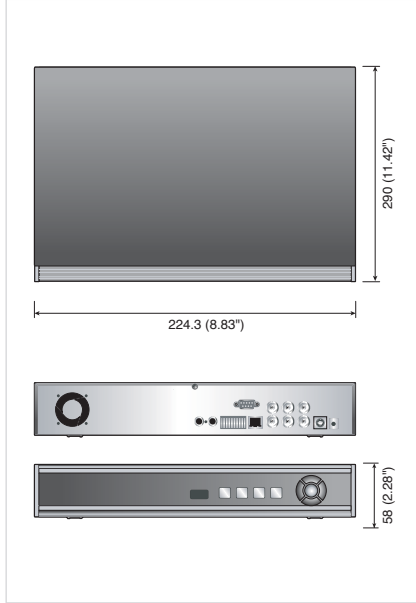

Boyutlar

Birim: mm (inç)

Eco işareti, Samsung Techwin'in çevre dostu ürünler geliştirme isteğini temsil etmekte ve ürünün AB RoHS Direktifi gereksinimlerini karşıladığını göstermektedir.

Tasarım ve spesifikasyonlar önceden bildirim yapılmadan değiştirilebilir.

SAMSUNG TECHWIN CO., LTD.

701, Sampyeong-dong, Bundang-gu, Seongnam-si, Gyeonggi-do Korea 463-400
Tel : +82-70-7147-8741 ~ 8749, 8752 ~ 8760 Fax : +82-31-8018-3745
www.samsungsecurity.com www.samsungcctv.com

DAĞITAN