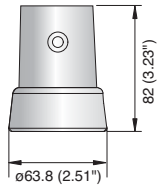

- 1,5inç Rakor

SBP-37

- 1,25inç Rakor

Teknik Değerler

	SBP-43	SBP-47
Çalışma Nemi	%0 – %100 BN	%0 – %100 BN
Malzeme	ALDC 12	ALDC 12
Boyutlar (GxY)	Ø63,8 x 82mm (Ø2,51" x 3,23")	Ø63,8 x 82mm (Ø2,51" x 3,23")
Ağırlık	160g (0,35 lb)	160g (0,35 lb)

Boyutlar

Birim: mm (inç)

SBP-43

SBP-37