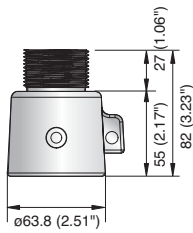

- 1,5inç Rakor

SBP-37

- 1,25inç Rakor

Teknik Değerler

	SBP-43	SBP-47
Çalışma Nemi	%0 – %100 BN	%0 – %100 BN
Malzeme	ALDC 12	ALDC 12
Boyutlar (GxY)	Ø63,8 x 82mm (Ø2,51" x 3,23")	Ø63,8 x 82mm (Ø2,51" x 3,23")
Ağırlık	160g (0,35 lb)	160g (0,35 lb)

Boyutlar

Birim: mm (inç)

SBP-43

SBP-37