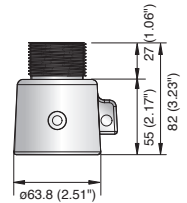

PTZ Ayakları

	STB-355PPM	STB-300PP	STB-300PW	STB-40PF
Malzemeler	SUS	ALDC12	ALDC12	ALDC12
Boyutlar (GxYxD)	680 x 920mm (26,77 inç x 36,22 inç)	150 x 178 x 62,5mm (5,91 inç x 7,01 inç x 2,46 inç)	150 x 178 x 155mm (5,91 inç x 7,01 inç x 6,1 inç)	Ø63,8 x 82mm (Ø2,51 inç x 3,23 inç)
Ağırlık	8Kg (17,64 lb)	540g (1,19 lb)	750g (1,65 lb)	160g (0,35 lb)
Renk	Gümüş	Gümüş	Gümüş	Gümüş
Uygun Model	SNP-3370TH/3301H SBP-43	SNP-3370TH/3301H SBP-43	SNP-3370TH/3301H SBP-43	SNP-3370TH/3301H SBP-43

Boyutlar

Birim: mm (inç)

STB-355PPM

STB-300PP

STB-300PW

STB-40PF