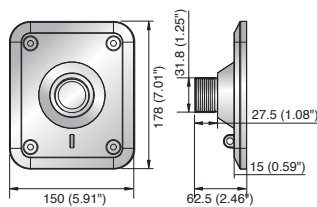

PTZ Ayakları

	STB-355PPM	STB-300PP	STB-300PW	STB-40PF
Malzemeler	SUS	ALDC12	ALDC12	ALDC12
Boyutlar (GxYxD)	680 x 920mm (26,77 inç x 36,22 inç)	150 x 178 x 62,5mm (5,91 inç x 7,01 inç x 2,46 inç)	150 x 178 x 155mm (5,91 inç x 7,01 inç x 6,1 inç)	Ø63,8 x 82mm (Ø2,51 inç x 3,23 inç)
Ağırlık	8Kg (17,64 lb)	540g (1,19 lb)	750g (1,65 lb)	160g (0,35 lb)
Renk	Gümüş	Gümüş	Gümüş	Gümüş
Uygun Model	SNP-3370TH/3301H SBP-43	SNP-3370TH/3301H SBP-43	SNP-3370TH/3301H SBP-43	SNP-3370TH/3301H SBP-43

Boyutlar

Birim: mm (inç)

STB-355PPM

STB-300PP

STB-300PW

STB-40PF