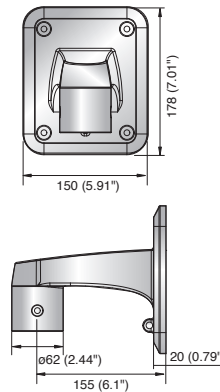

PTZ Ayakları

	STB-355PPM	STB-300PP	STB-300PW	STB-40PF
Malzemeler	SUS	ALDC12	ALDC12	ALDC12
Boyutlar (GxYxD)	680 x 920mm (26,77 inç x 36,22 inç)	150 x 178 x 62,5mm (5,91 inç x 7,01 inç x 2,46 inç)	150 x 178 x 155mm (5,91 inç x 7,01 inç x 6,1 inç)	Ø63,8 x 82mm (Ø2,51 inç x 3,23 inç)
Ağırlık	8Kg (17,64 lb)	540g (1,19 lb)	750g (1,65 lb)	160g (0,35 lb)
Renk	Gümüş	Gümüş	Gümüş	Gümüş
Uygun Model	SNP-3370TH/3301H SBP-43	SNP-3370TH/3301H SBP-43	SNP-3370TH/3301H SBP-43	SNP-3370TH/3301H SBP-43

Boyutlar

Birim: mm (inç)

STB-355PPM

STB-300PP

STB-300PW

STB-40PF