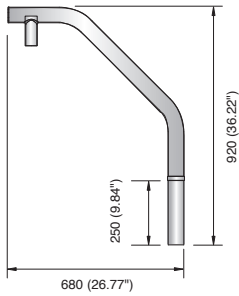

PTZ Ayakları

	STB-355PPM	STB-300PP	STB-300PW	STB-40PF
Malzemeler	SUS	ALDC12	ALDC12	ALDC12
Boyutlar (GxYxD)	680 x 920mm (26,77 inç x 36,22 inç)	150 x 178 x 62,5mm (5,91 inç x 7,01 inç x 2,46 inç)	150 x 178 x 155mm (5,91 inç x 7,01 inç x 6,1 inç)	Ø63,8 x 82mm (Ø2,51 inç x 3,23 inç)
Ağırlık	8Kg (17,64 lb)	540g (1,19 lb)	750g (1,65 lb)	160g (0,35 lb)
Renk	Gümüş	Gümüş	Gümüş	Gümüş
Uygun Model	SNP-3370TH/3301H SBP-43	SNP-3370TH/3301H SBP-43	SNP-3370TH/3301H SBP-43	SNP-3370TH/3301H SBP-43

Boyutlar

Birim: mm (inç)

STB-355PPM

STB-300PP

STB-300PW

STB-40PF